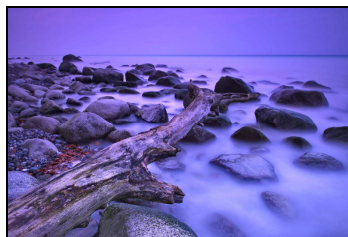

.....

Einzelwertung TOP 3 - Sonderthema: „Blaue Stunde“

Annette Timmermann	fotoclub kiel	„Morninglight“	28 Punkte
Annette Timmermann	fotoclub kiel	„November Blues“	28 Punkte
Stefan Stuhr	fotoclub kiel	„Westerhever“	26 Punkte