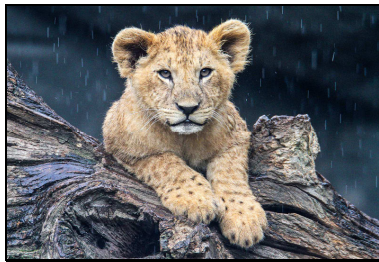

.....

Einzelwertung TOP 3 - Sonderthema: „Blaue Stunde“

Annette Timmermann	fotoclub kiel	„Morninglight“	28 Punkte
Annette Timmermann	fotoclub kiel	„November Blues“	28 Punkte
Stefan Stuhr	fotoclub kiel	„Westerhever“	26 Punkte